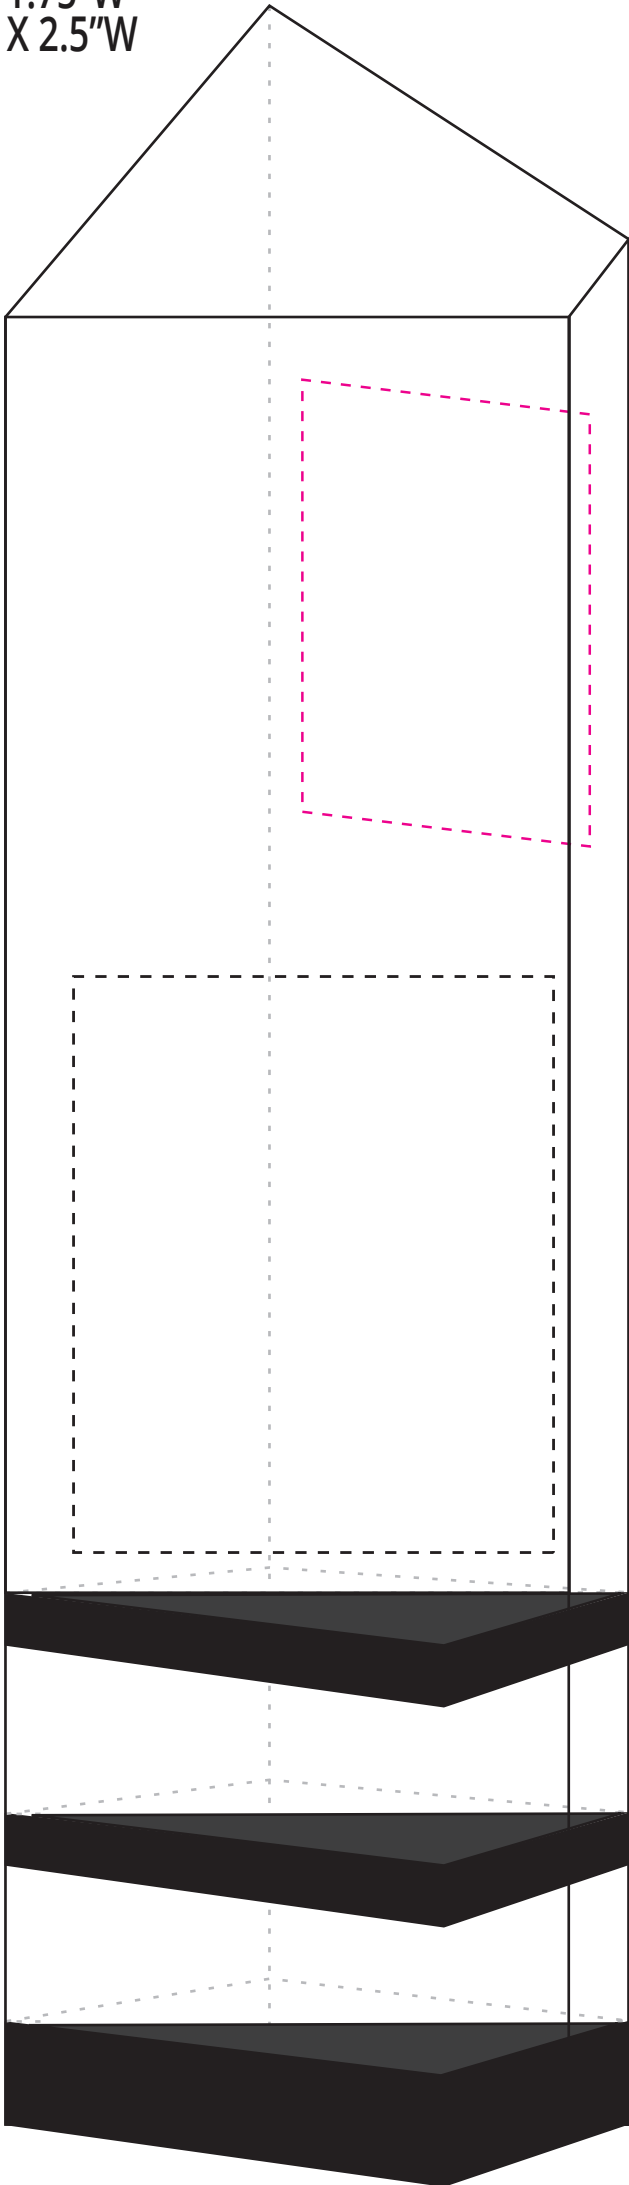

#7412 FRONT/BACK ETCHED

MAXIMUM ETCHING AREA
TOP 2.25"H X 1.75"W
BOTTOM 3"H X 2.5"W

ACTUAL SIZE OF BACK